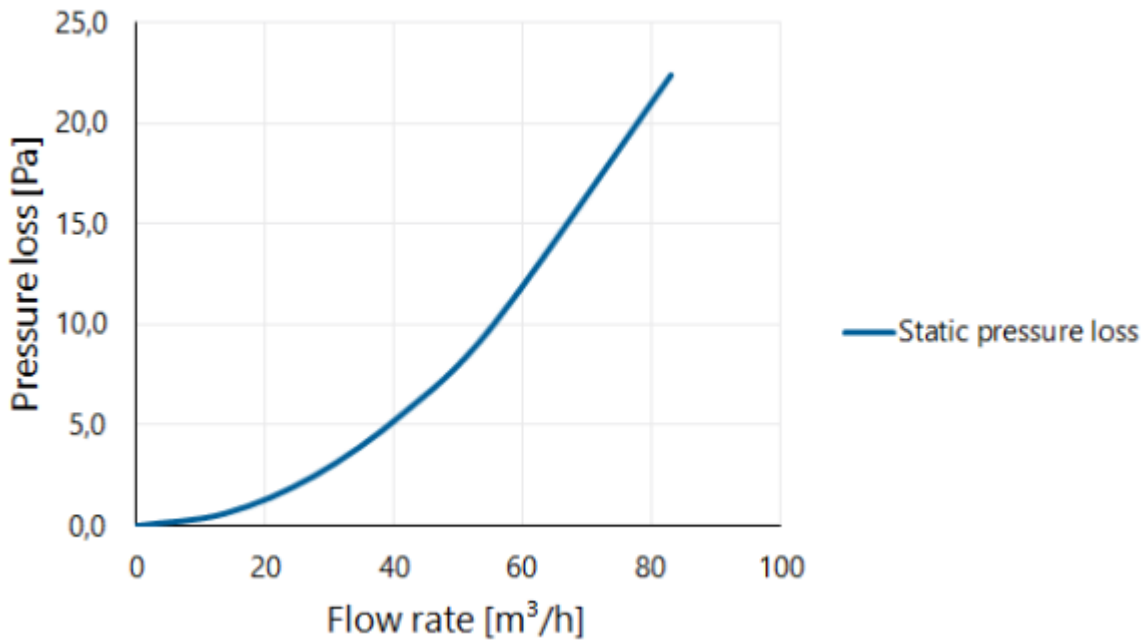

Drukverschil als functie van de volumestroom gemeten volgens NEN-EN 13141-5

Pressure loss

Drukverschil als functie van de snelheid en volumestroom gemeten volgens NEN-EN 13141-5

Flow velocity pressure table

Flow rate			Static pressure loss [Pa]
[m/s]	[m³/h]	[l/s]	
0	0	0	0,0
1	14	4	0,6
2	28	8	2,5
3	42	12	5,6
4	55	15	10,0
6	83	23	22,4