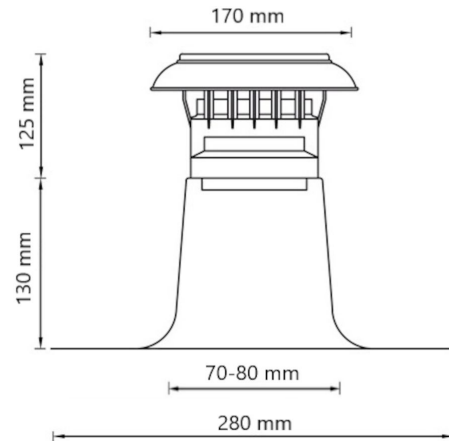

Algemene informatie

Vent-Alu 3000 Ontluchting Enkelwandig met PP kap 70-80

Specificaties

Artikelnummer	454007
Producttype	Ontluchtingen
Materiaal kap	PP, UV bestendig
Materiaal plakplaat	Aluminium
Materiaal isolatie	-
Kleur	Zwart
Netto gewicht (kg)	0,3
Type	Enkelwandig

Afmetingen

Beoogde toepassing	Lucht
Dakhelling (°)	-
Diameter (mm)	70-80
Afmetingen (l x b x h mm)	280 x 280 x 255

Technische specificaties

Maximale luchtstroom (m ³ /h)	83
Maximale lichtsnelheid (m/s)	6
Overige specificaties	-